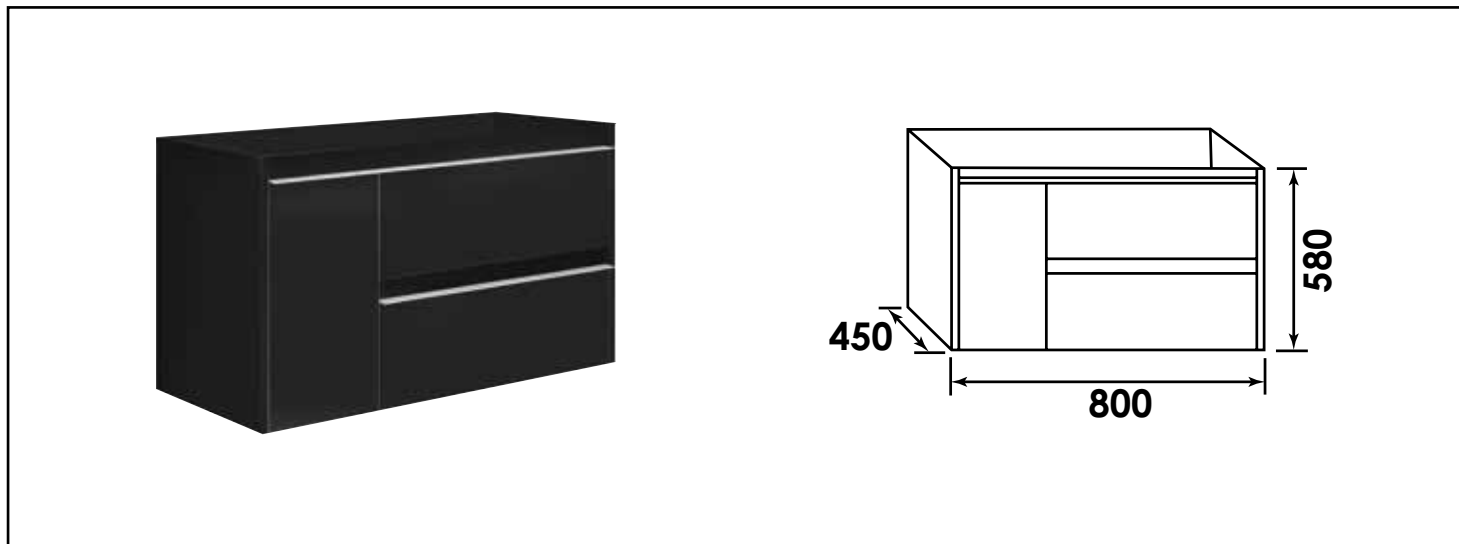

Référence : **401512030**

## BLOC MEUBLE À SUSPENDRE BOSTON - LARG. 80 CM - NOIR MAT

### CARACTÉRISTIQUES

Caisson complet à suspendre finition Noir mat  
 Dimensions : Largeur : 80cm x Profondeur : 45cm x Hauteur : 58cm  
 Corps de meuble avec vide sanitaire  
 Structure du caisson (façade et corps) en panneaux de particules revêtu MDF, épaisseur : 16mm  
 2 tiroirs et 1 porte en panneau de particules à ouverture totale et fermeture amortie  
 Poignées en aluminium chromé  
 2 points de fixation murale  
 Accessoires en options : pieds réglables en hauteur : de 29 à 31cm  
 Livré pré-monté, sans robinetterie, sans visserie de fixation murale, sans vidage, sans plan vasque, sans miroir  
 Fabrication européenne  
 Norme PEFC  
 Ecotaxe en sus